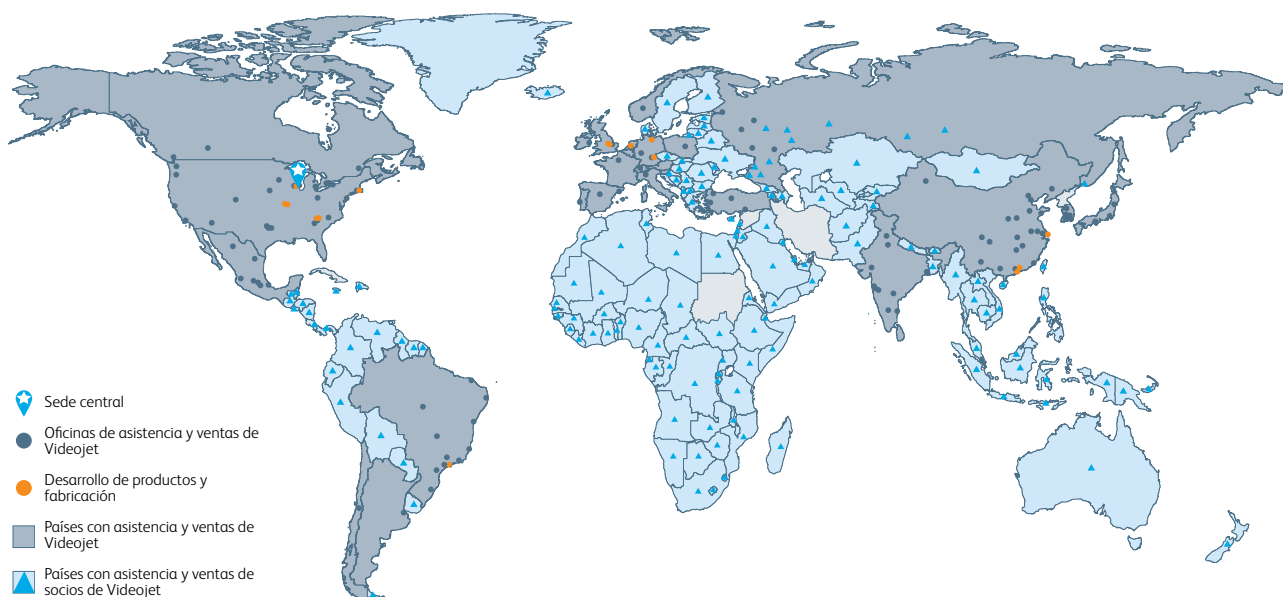

La tranquilidad viene de serie

Videojet Technologies es un líder mundial en el mercado de la identificación de productos; proporciona soluciones de marcado, codificación e impresión en línea, fluidos para aplicaciones específicas y servicios de LifeCycle Advantage™.

Nuestro objetivo es colaborar con nuestros clientes en los sectores de bienes de consumo envasados, farmacéuticos y de bienes industriales con el fin de mejorar su productividad, proteger sus marcas y garantizar su crecimiento, además de mantenerse a la vanguardia en las normativas y tendencias del sector. Como expertos en aplicaciones para clientes y líderes en tecnologías de inyección de tinta continua (CI), inyección de tinta térmica (TI), marcado por láser, sobreimpresión por transferencia térmica (TTO), etiquetado y codificación de cajas y un amplio catálogo de servicios de impresión, Videojet cuenta con más de 345 000 impresoras instaladas en todo el mundo.

Nuestros clientes confían en Videojet a la hora de realizar impresiones en más de diez mil millones de productos diariamente. La asistencia para ventas a clientes, aplicaciones, servicios y formación se proporciona mediante operaciones directas con un equipo de más de 4000 miembros en 26 países de todo el mundo. Además, la red de distribución de Videojet se compone de más de 400 distribuidores y fabricantes de equipos originales que prestan servicio en 135 países.

JDL

PESAJE E IDENTIFICACIÓN

CTRA. MOLINA DE SEGURA, 16
30560 ALGUAZAS (MURCIA)
TELF. 968 622 410 – 609 651 172
jdl@jdlolera.com – www.jdlolera.com

© 2018 Videojet Technologies, S. L. Reservados todos los derechos.
La política de Videojet Technologies, S. L. se basa en la mejora constante de los productos.
Nos reservamos el derecho a modificar el diseño o las especificaciones sin previo aviso.

N.º de pieza: SL000664
br-1580-es-0818

VIDEOJET